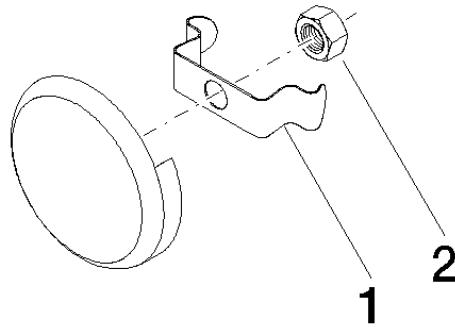

Rohrunterbrecher - Chrom

36 150 970

Ersatzteilstückliste

Nr.	Artikelnummer	Benennung	Verbaumenge	Lieferzeit
1	08 16 02 500 90	Feder	1	2
2	09 23 10 026 90	Mutter	1	2